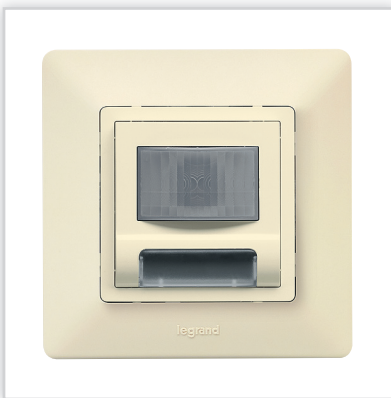

Ściemniacz uniwersalny przyciskowy 3-400 W. Obsługuje każdy rodzaj źródła światła w zakresie mocy od 3 do 400 W. Współpracuje z lampami żarowymi, halogenowymi i halogenowymi z transformatorem, świetłkami prostymi, świetłkami kompaktowymi z możliwością ściemniania oraz didoami LED. Sterowany dodatkowo przez dołączone przyciski, rozmieszczone w różnych miejscach w domu. Możliwe jest również automatyczne stopniowe wygaszanie ściemniacza w trybie nocnym.

Valena Allure to bardzo dobra jakość wykończenia o elegancjkim i wyrafinowanym kształcie. Serie cechuje innowacyjne podświetlenie oraz możliwość instalacji mechanizmu w pierwszym etapie, a w kolejnym dokupienie ramki i klawiszy/plakietek. Wykończenie: możliwość wyboru spośród 23 kolorów ramek i 5 kolorów plakietek/klawiszy

Ściemniacz o szerokim zakresie mocy do wszystkich przystosowanych źródeł światła. Umożliwia płynną regulację natężenia oświetlenia w pełnym zakresie, w zależności od potrzeb, pory dnia czy nastroju.

Łącznik automatyczny. Idealne rozwiązanie do pokoiw dziecięcych, piwnic, korytarzy, toalet itp. Światło włączone przez użytkownika wyłączy się automatycznie w ciągu 10 min, jeżeli urządzenie nie wykryje ruchu w pomieszczeniu.